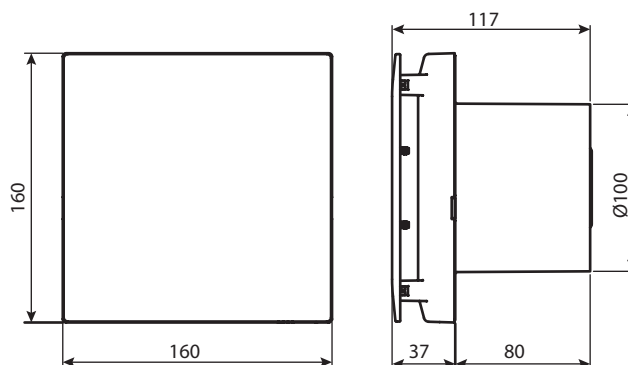

Fresh Timer Humidity 197109

DB	2086090
VVS	353426050
SNRO	8502536
LVI	8013254
EFO	4910595
NRF	6551659
SEG	9302604
RSK	8751535

Teknisk information

Diameter	100mm
V/Hz	220-240/50
m ³	88
Maxtryck, Pa	25
W	7,5
dB(A)	32,8
IP	X5 (spolsäkert)