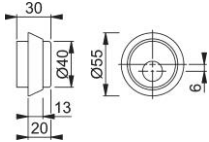

# Produktdatablad

**duraplus**®

990/790

HOPPE-cylinderhylsa och cylinderring i aluminium för ytterdörr:

- Montering: med insexskruv

Artikelnummer	3624345
EAN-kod	4012789642230
Ursprungsland	Tyskland
Tariffnummer på produkt	83024110
Hål	rundcylinderhål
Färg	F1 Aluminium silverfärgad
Sortiment	DIY sortiment
Förpackningsenhet	1
Kartong	10