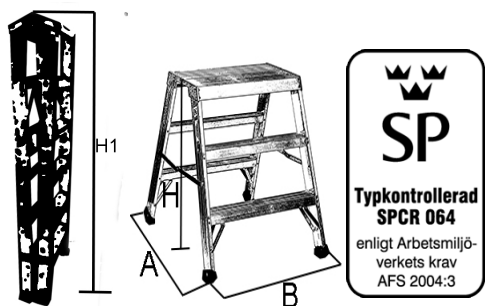

ARBETSBOCK PROFFS 4260

- Stabil och rejäl arbetsbock
- Plattformsmått 605x205mm, stegdjup 81mm
- Kraftiga golvskydd gör att bocken står stabilt
- Lackerade detaljer förhindrar nedsvärtning av kläder och händer

Art. nr	Antal steg	A	B	H	H1	Vikt
4260-02	2	580 mm	660 mm	475 mm	540 mm	5 kg